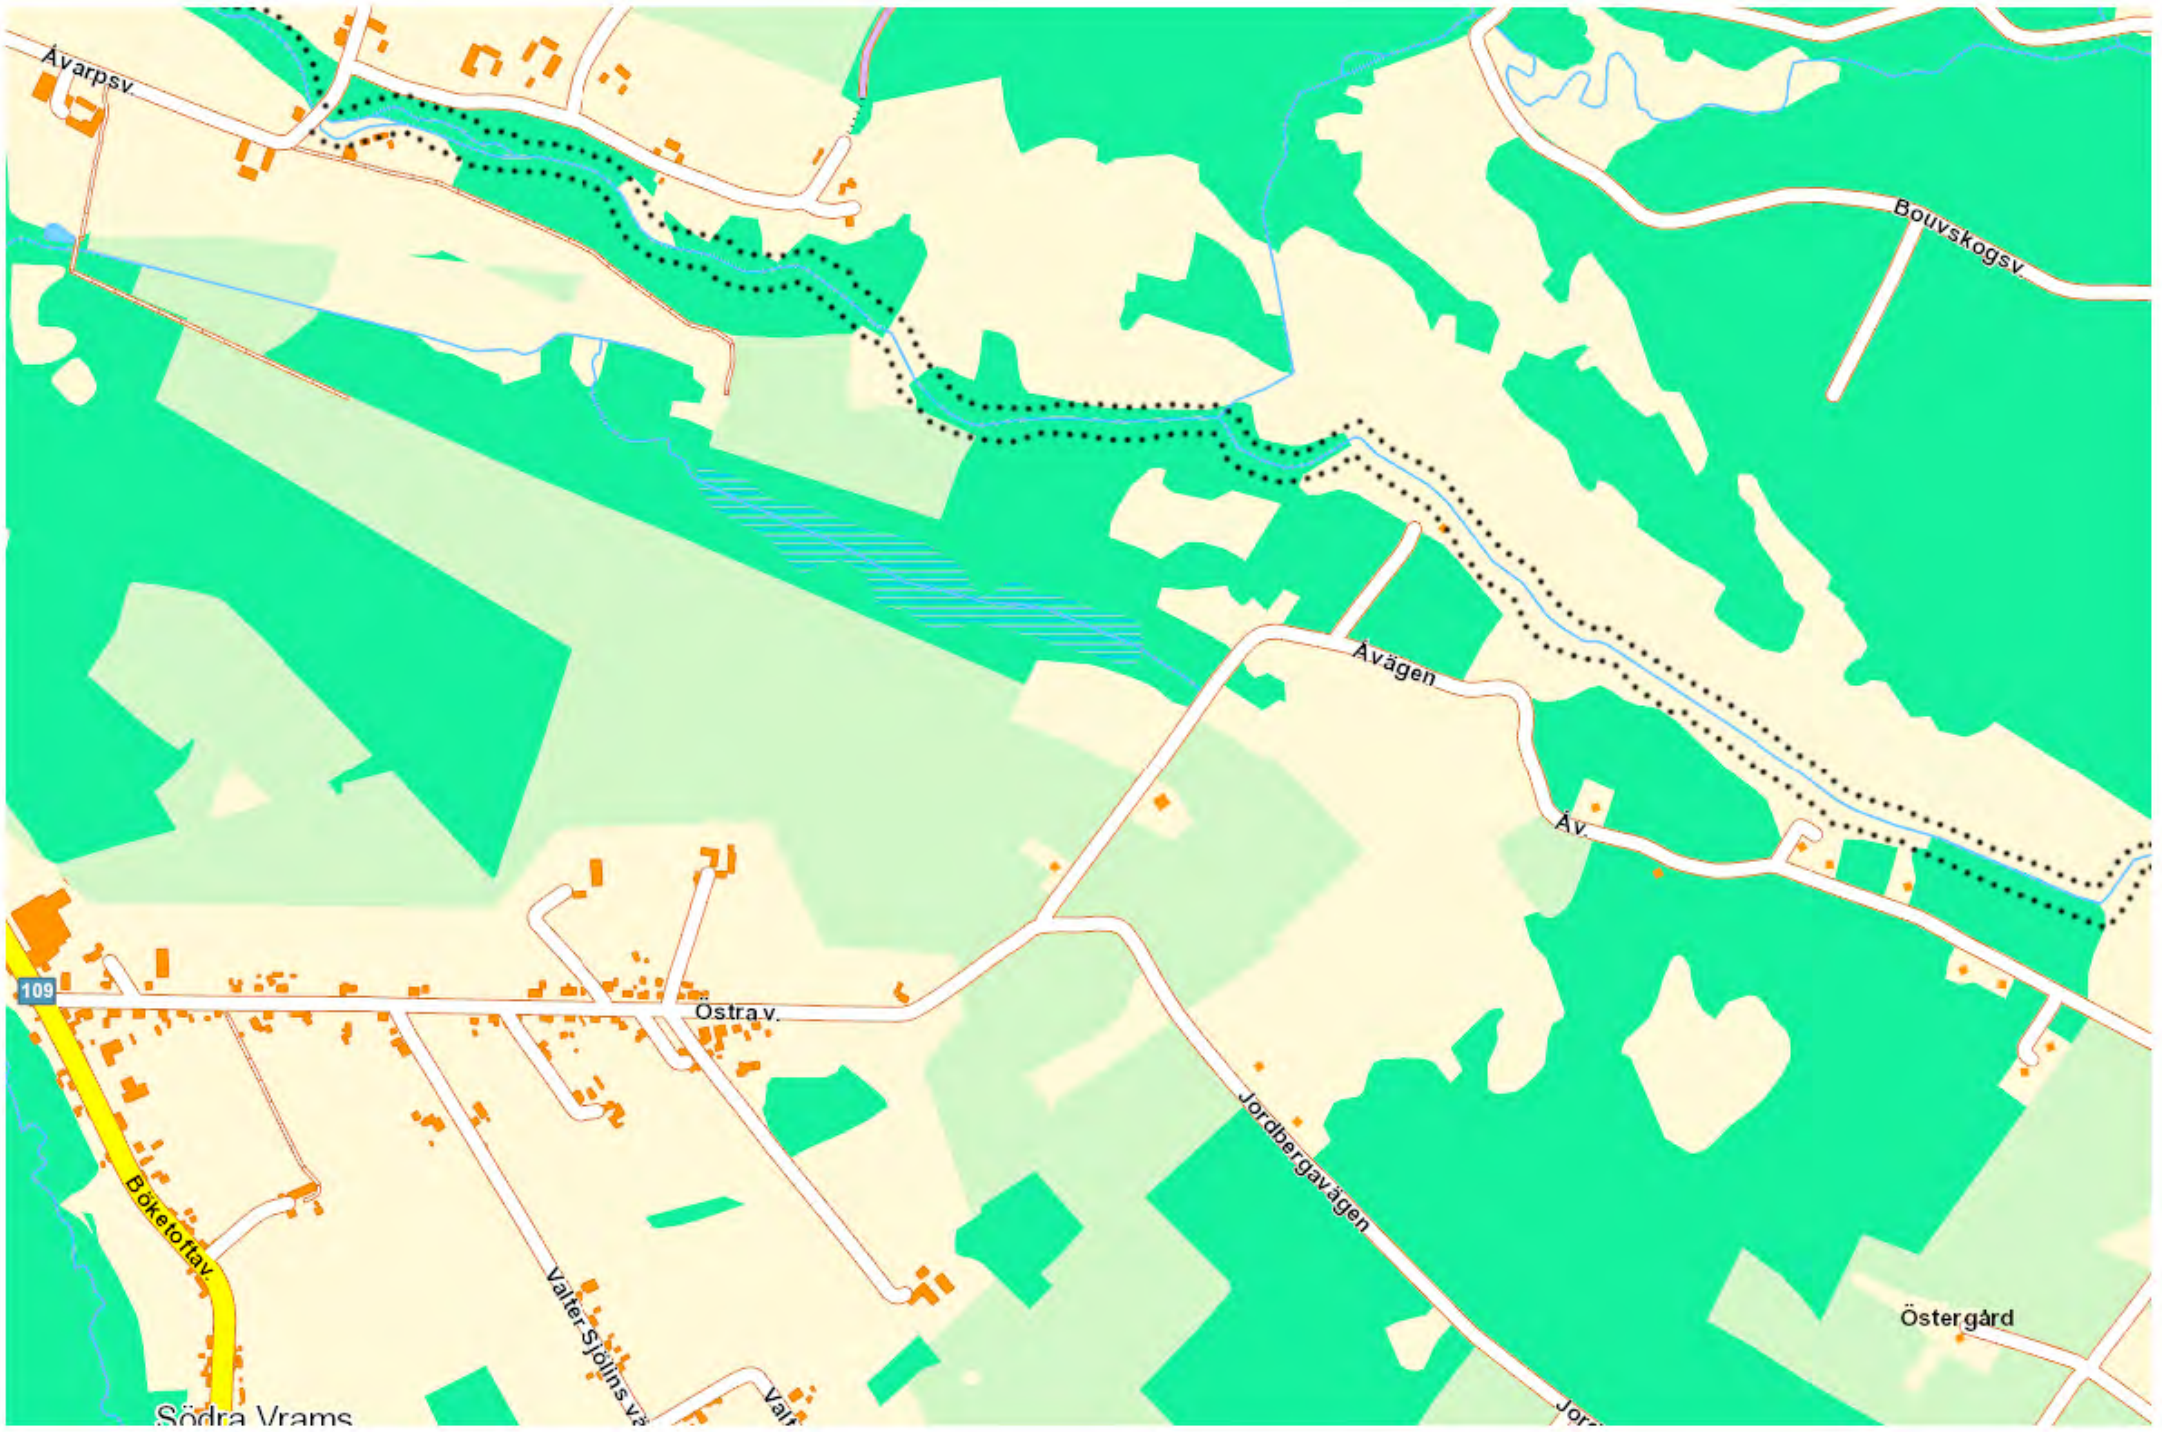

# Ekeby Sportfiskeklubb

Våra fiskesträckor i Vege å

1256

Norra Vramsv

Planvågen

Loka

Kav

Fållebergav

Bertilstorp

Fålleberga

Abrov

Rosentorpsv

Lilla A

Askev

Lilla Lunn

Billesholm

Åbromölla

Åbrodal

Åbacka

Södergård

Grytsgård

Gyegård

Hömegården

109