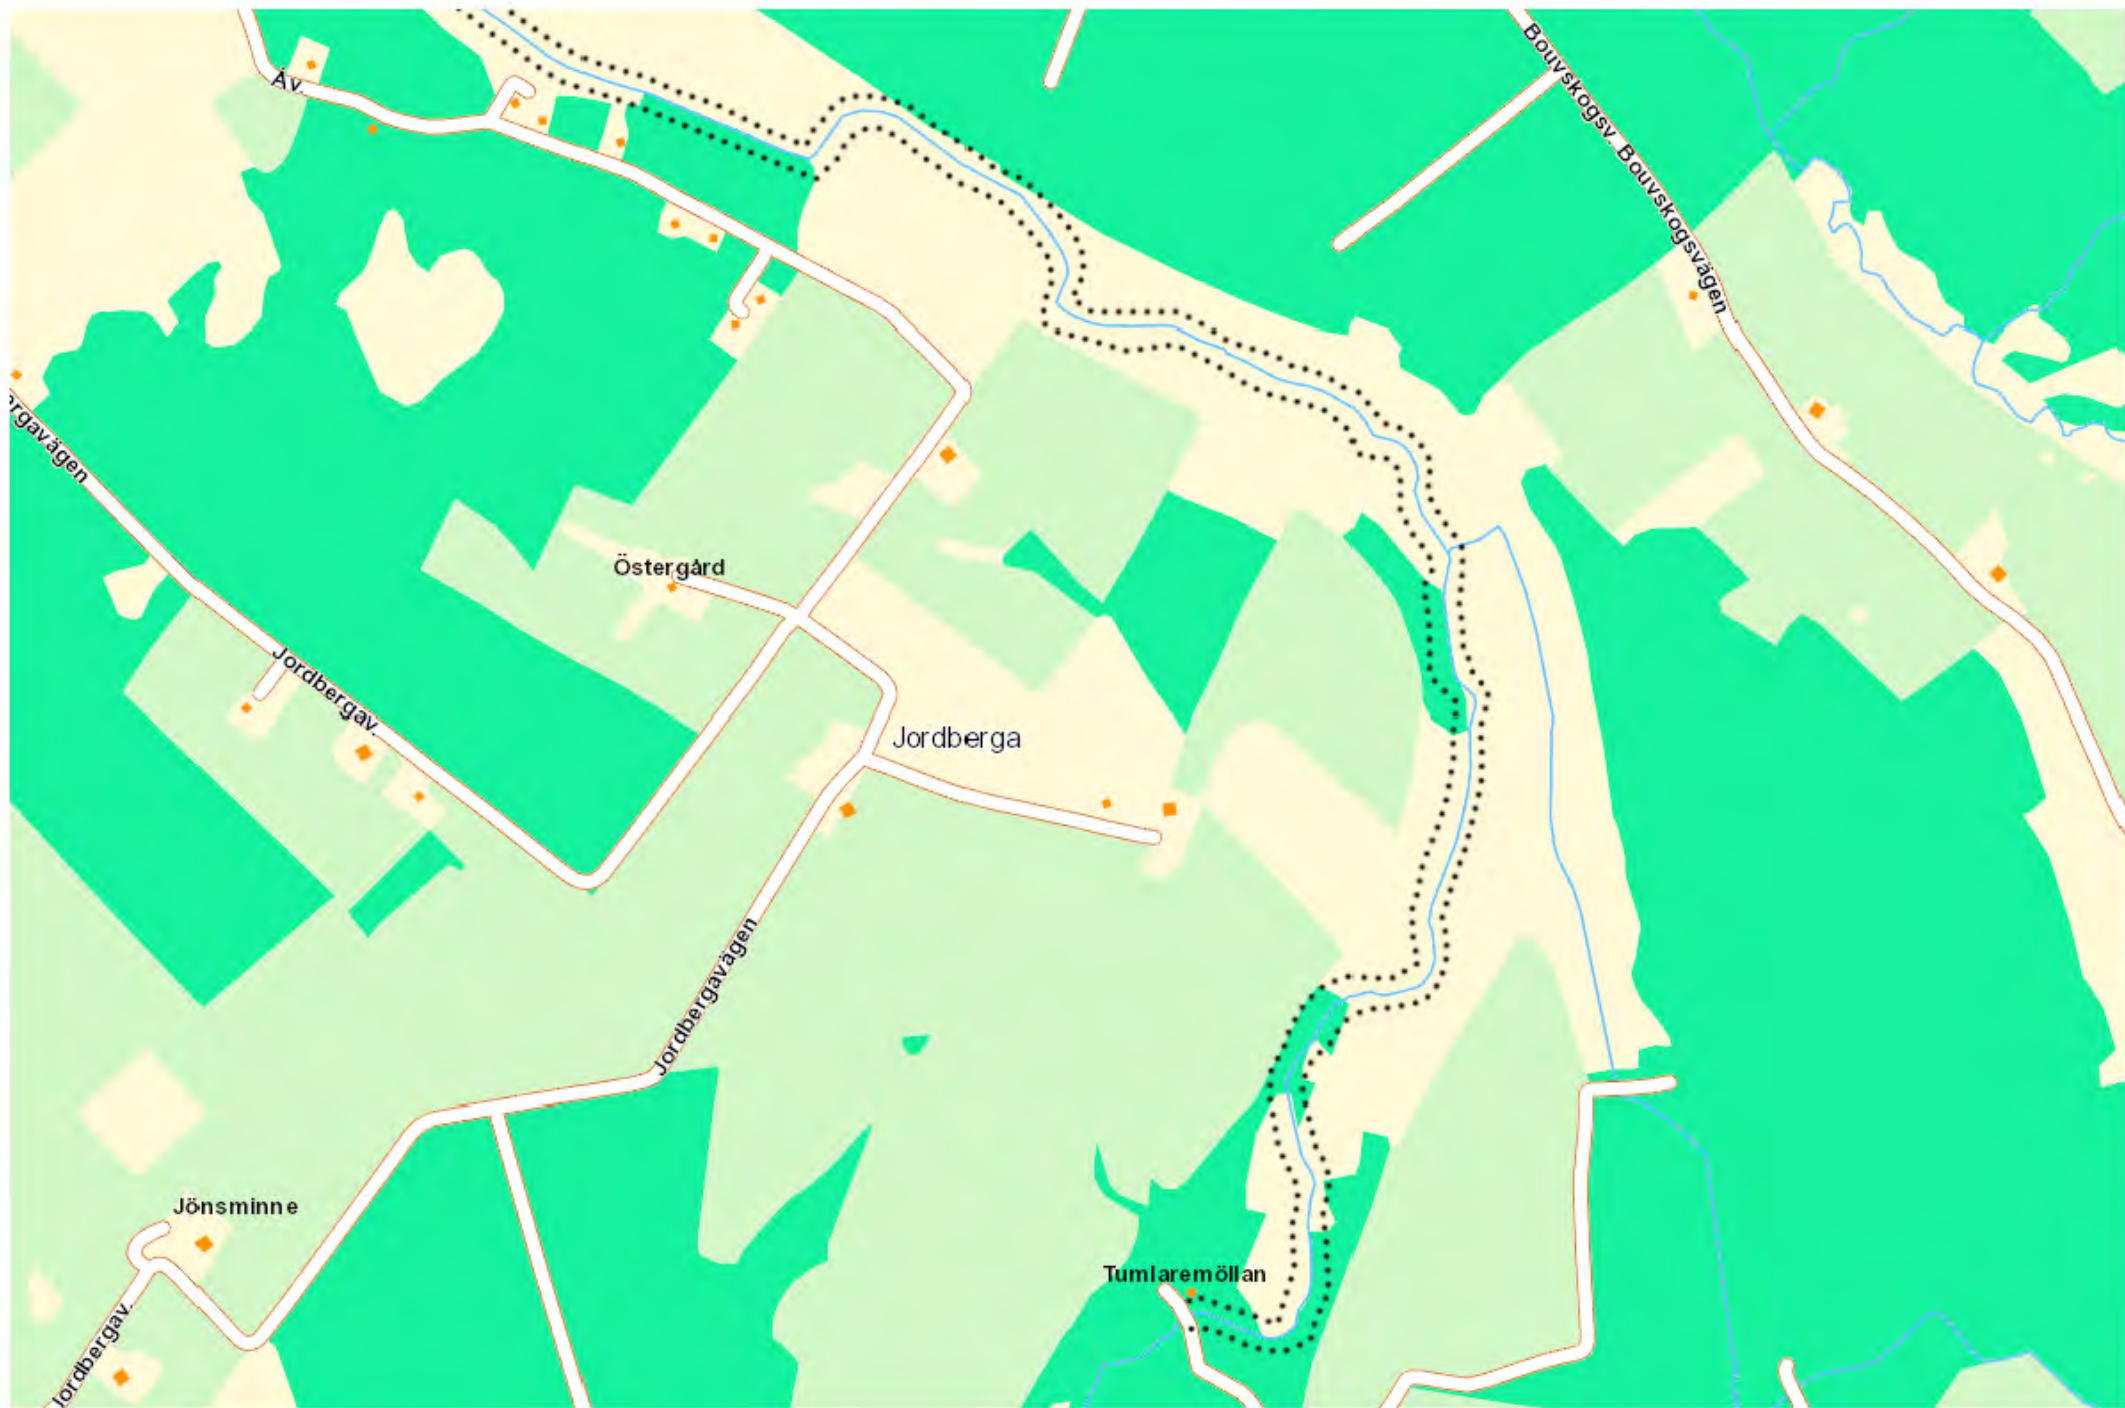

# Ekeby Sportfiskeklubb

Våra fiskesträckor i Vege å

1256

Norra Vramsv

Planvågen

Loka

Kav

Fållebergav

Bertilstorp

Fålleberga

Abrov

Rosentorpsv

Lilla A

Askev

Lilla Lunn

Billesholm

Åbromölla

Åbrodal

Åbacka

Södergård

Grytsgård

Gyegård

Hömegården

109