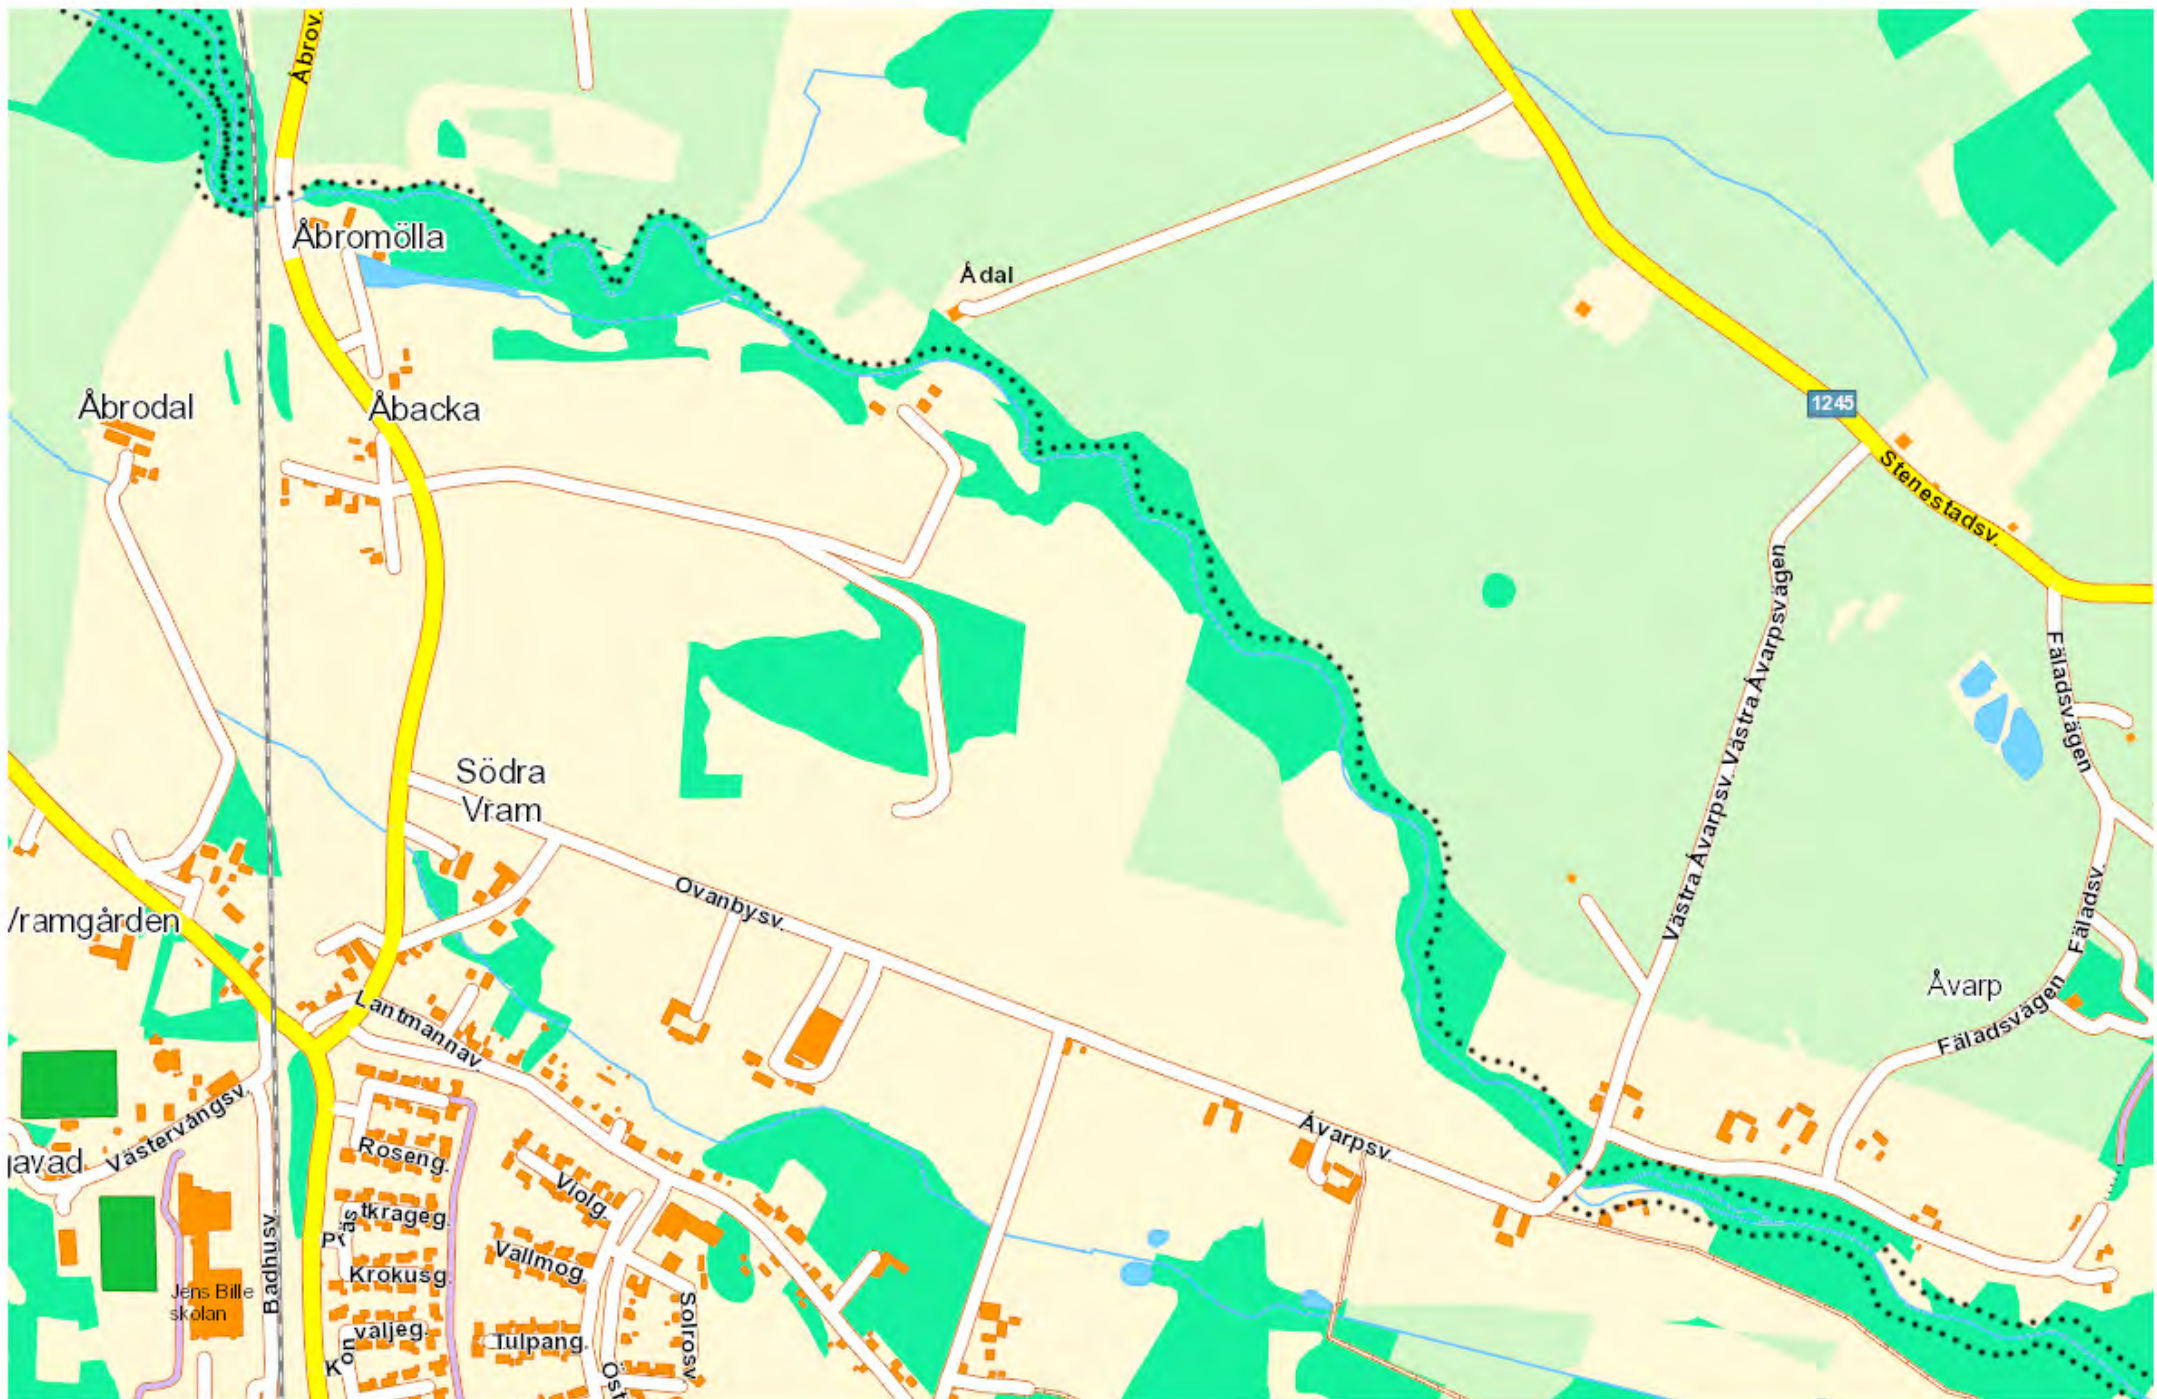

# Ekeby Sportfiskeklubb

Våra fiskesträckor i Vege å

1256

Norra Vramsv

Planvågen

Loka

Kav

Fållebergav

Bertilstorp

Fålleberga

Abrov

Rosentorpsv

Lilla A

Askev

Lilla Lunn

Billesholm

Åbromölla

Åbrodal

Åbacka

Södergård

Grytsgård

Gyegård

Hömegården

109